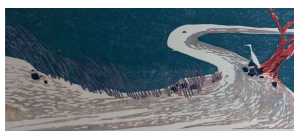

6

Monique TELLO

"Singe haut" (série fuseau) , 2009

Acrylique sur toile

130,2 x 95,4 cm

Édition : Pièce unique

Référence : PRET

7

Monique TELLO

Diptyque versants droite et gauche , 2020

Acrylique sur toile

130,5 x 100,5 cm

Édition : Pièce unique

Référence : PRET

8

Caribaï MIGEOT

"Silence du héron"

Gravure sur bois imprimée manuellement au baren

113 x 54,3 cm

Édition : 1/6

Référence : DON 16

9

Jean-Pierre SCHNEIDER

A Caravage du 22 9 20, 2020

Acrylique, poudre de marbre et pigments

89 x 116 cm

Édition : 1/1

Référence : PRET

10

Jean-Pierre SCHNEIDER

Vanité du 16 9 20 , 2020

Acrylique, poudre de marbre et pigments

97 x 130 cm

Édition : 1/1

Référence : PRET

11

Jean-Pierre SCHNEIDER

Comme s'il ne manquait rien du 1 II 22 - Diptyque, 2022

Acrylique, poudre de marbre et pigments

51 x 123 cm

Édition : 1/1

Référence : PRET