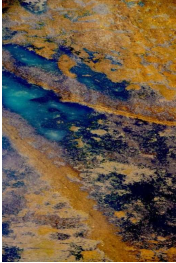

1

**Chrissie TREBBIA**  
"Or et émeraude" , 2022  
Photographie couleur  
90 x 60 cm  
Édition : 5/30

Référence : DON 12

2

**Chrissie TREBBIA**  
Apatite bleue, 2022  
Photographie couleur  
90 x 60 cm  
Édition : 2/30

Référence : DON 13

3

**Chrissie TREBBIA**  
Jetée de la Perroche, 2021  
Photographie couleur  
90 x 60 cm  
Édition : 5/30

Référence : DON 14

4

**MARIE-EVELYNE**  
Retour de Walden, 2023  
Huile sur toile  
116 x 81 cm  
Édition : Pièce unique

Référence : PRET

5

**Monique TELLO**  
"Tigre haut" (série fuseau), 2009  
Acrylique sur toile  
130,4 x 100,2 cm  
Édition : Pièce unique

Référence : PRET

6

**Monique TELLO**

"Singe haut" (série fuseau) , 2009

Acrylique sur toile

130,2 x 95,4 cm

Édition : Pièce unique

Référence : PRET

7

**Monique TELLO**

Diptyque versants droite et gauche , 2020

Acrylique sur toile